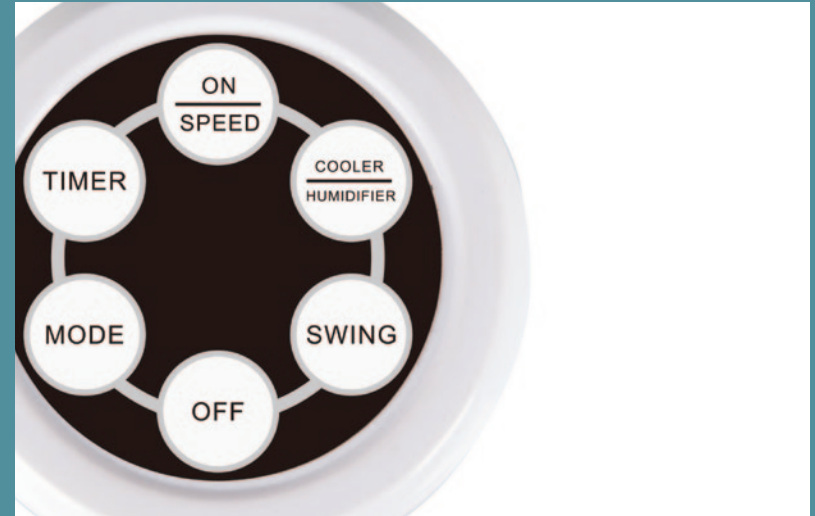

L'aria calda viene prima purificata attraverso un filtro antipolvere e successivamente raffrescata passando attraverso un pannello evaporativo che contiene acqua fredda che si nebulizza.

AER DOMUS

Discreto, elegante, facile da trasportare, adatto a raffrescare spazi sino a 12 m², consigliato per la tua casa

AER DOMUS

Raffrescatore d'aria portatile per uso domestico

Comandi touchscreen, display a led

Elegante telecomando

- Possibilità di azionamento manuale o a mezzo di elegante telecomando
- 3 intensità di ventilazione: turbo, media, silenziosa
- Diverse opzioni di ventilazione personalizzabili secondo le vostre esigenze: continua - naturale - notturna
- Doppio sistema di purificazione dell'aria : filtro antipolvere amovibile e lavabile + purificatore ad azione ionizzante
- Possibilità di uso temporizzato, da 30 min sino a 7,5 ore
- Griglia di uscita dell'aria con oscillazione automatica da destra a sinistra
- Serbatoio d'acqua capiente da 6 lt, pratico ed estraibile
- 2 panetti refrigeranti in dotazione per raffreddare l'acqua nel serbatoio
- Dotato di funzione di allarme che blocca il funzionamento in caso di esaurimento dell'acqua nel serbatoio
- Munito di pratiche rotelle per poterlo facilmente spostare

Filtro antipolvere lavabile

Pratico serbatoio, capiente e estraibile

Munito di rotelle per poterlo facilmente spostare

Indicatore di livello del serbatoio

AER PRO

Raffrescatore d'aria portatile per uso commerciale e per ambienti esterni