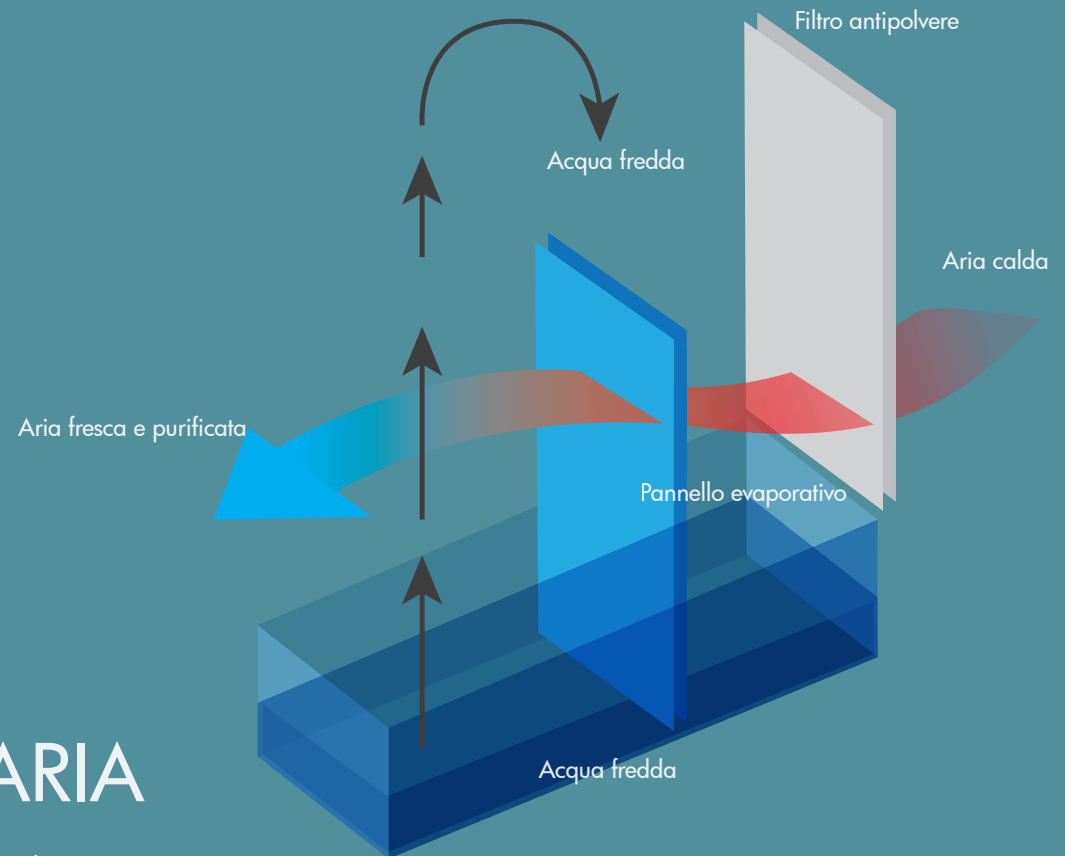

Nessuna tubazione aggiuntiva o unità esterna, bassissimo consumo energetico.

AER DOMUS
AER PRO

I RAFFRESCATORI D'ARIA

I raffrescatori d'aria Radialight sono il modo più semplice, economico e a basso consumo energetico per migliorare il comfort della tua abitazione, ufficio, esercizio commerciale ed anche dei tuoi spazi esterni quali verande e dehors.

L'aria calda viene prima purificata attraverso un filtro antipolvere e successivamente raffrescata passando attraverso un pannello evaporativo che contiene acqua fredda che si nebulizza.

AER DOMUS

Discreto, elegante, facile da trasportare, adatto a raffrescare spazi sino a 12 m², consigliato per la tua casa

AER DOMUS

Raffrescatore d'aria portatile per uso domestico

Comandi touchscreen, display a led

Elegante telecomando

- Possibilità di azionamento manuale o a mezzo di elegante telecomando
- 3 intensità di ventilazione: turbo, media, silenziosa
- Diverse opzioni di ventilazione personalizzabili secondo le vostre esigenze: continua - naturale - notturna
- Doppio sistema di purificazione dell'aria : filtro antipolvere amovibile e lavabile + purificatore ad azione ionizzante
- Possibilità di uso temporizzato, da 30 min sino a 7,5 ore
- Griglia di uscita dell'aria con oscillazione automatica da destra a sinistra
- Serbatoio d'acqua capiente da 6 lt, pratico ed estraibile
- 2 panetti refrigeranti in dotazione per raffreddare l'acqua nel serbatoio
- Dotato di funzione di allarme che blocca il funzionamento in caso di esaurimento dell'acqua nel serbatoio
- Munito di pratiche rotelle per poterlo facilmente spostare